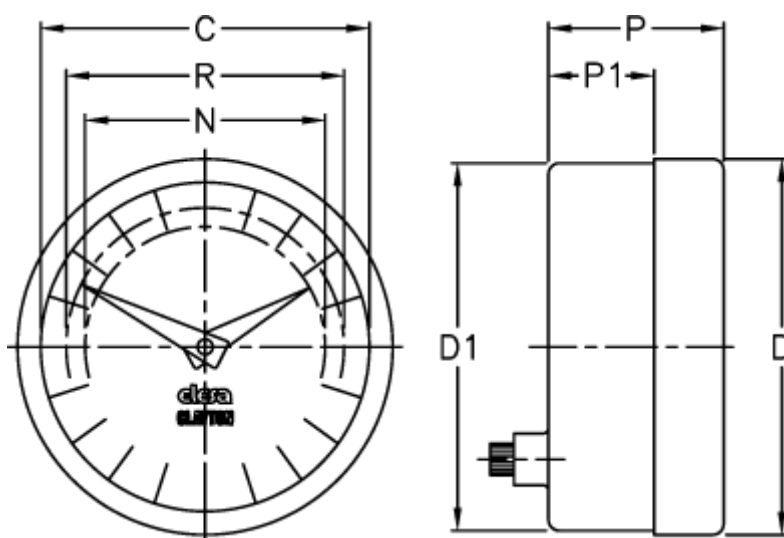

Varenummer: 2307074001  
Beskrivelse: E+G Indikator  
PA11-0002-D

## Mål

C = 42  
D = 49.8  
d1 = 48.2  
N = 30  
P = 30  
P1 = 23  
R = 37